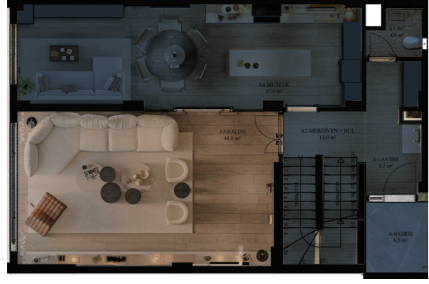

Salon

Odanın Konumu

Villa Seva'nın bu özel alanı, sizi sakinliğin ve keyfin kollarında şımartarak, hayatın stresinden uzaklaştıracak. Her anı kendiniz için ayırabilir ve ruhunuzu dinlendirebilirsiniz.