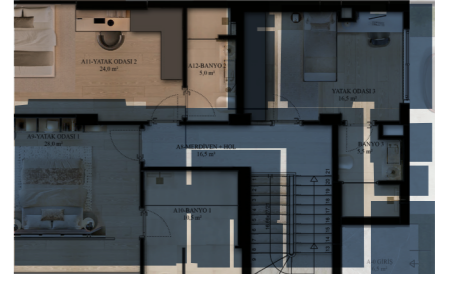

Odanın Konumu