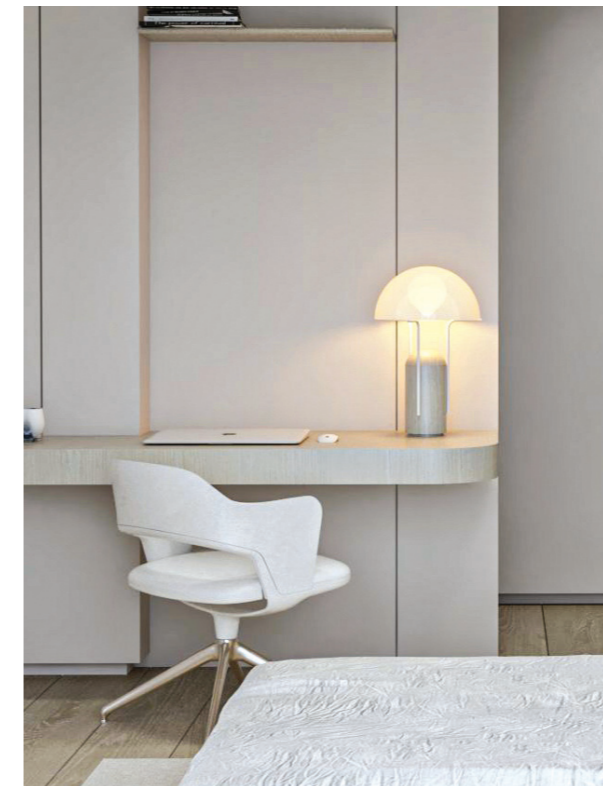

Odanın Konumu

Gençliğin Ritmi

Her detayıyla kalite ve zarafet sunan bu yaşam alanında konfor ve estetiği bir arada bulacaksınız.

Yatak Odası 1 | Banyo

Odanın Konumu

Yeni Nesil Tasarımlar

Villa Seva'nın genç odaları, gençliğin enerjisini ve özgür ruhunu yansıtarak, modern yaşamın dinamizmine uygun şekilde tasarlandı. Geniş ve ferah alanlar sunan bu odalar, doğal ışıkla dolup taşarak her anınıza tazelik ve enerji katıyor. Kişiyeye özel banyolarıyla konforlu olan bu odalar, gençlerin kendilerini özgürce ifade edebilecekleri ideal bir yaşam alanı yaratıyor.